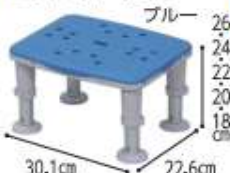

従来品より約30%軽量化!※持ち運びラクラクなユクリアAirシリーズが新発売!
防カビ+防汚加工のWバリアはそのままと扱いやすくなりました。

※シャワーチェアは「ミドルSPワンタッチ」との、浴槽台は「Airレギュラー1220」と「軽量レギュラー1220」との比較

軽くて運びやすく、折りたたみ幅が薄いから収納しやすい

シャワーチェア(Air)ミドルSPワンタッチ

便利帖Vol.39 P186-①

オレンジ

ブルー

モカブラウン

特徴

1 持ち運びラクラク!
強度はそのまま
従来品の **5kg⇒3.5kg**
軽量化を実現!

2 コンパクトな
浴室でも
省スペース

軽くて持ちやすい形状だから、運びやすく浴槽から出し入れしやすい

浴槽台(Air)コンパクト/レギュラー1220/1826

便利帖Vol.39 P196-③

コンパクト1220

コンパクト1826

レギュラー1220

レギュラー1826

特徴

1 軽量ながらも強度しっかり
片手でもラクラク。
最軽量はなんと1.5kg!

2 どこでも持ちやすく
出し入れラクラク

シャワーチェア・浴槽台 共通仕様

防かび加工
+
防汚加工